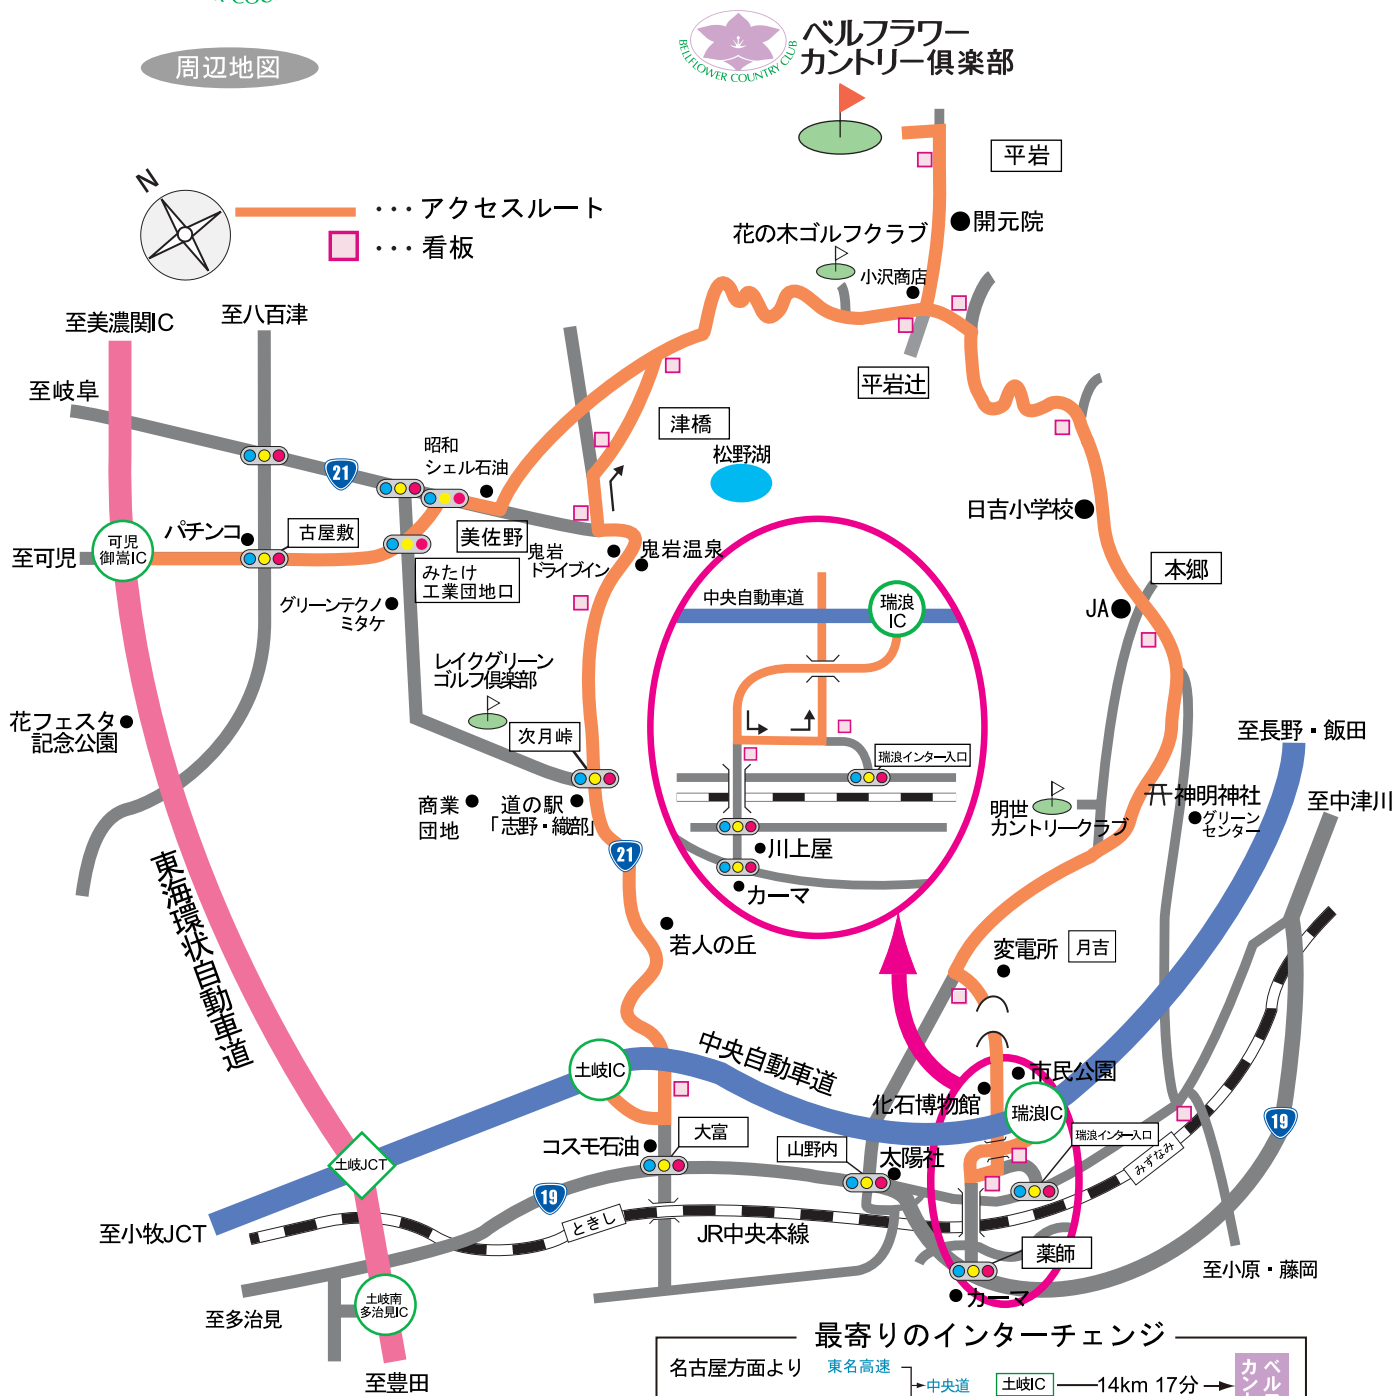

ご自宅のプリンターでA4用紙にプリントしてご利用ください。

BELLFLOWER COUNTRY CLUB

周辺地図

最寄りのインターチェンジ

名古屋方面より	東名高速	→中央道	土岐IC	→14km 17分	→	ベルフラワー カントリー倶楽部
三河(豊田)方面より	東海環状道	→中央道	土岐IC	→14km 17分	→	
岐阜・関方面より	東海北陸道→東海環状道	→	可児御嵩IC	→16km 20分	→	
信州・長野方面より	中央道	→	瑞浪IC	→11km 15分	→	

土岐ICが混雑している場合は、瑞浪ICよりお越し下さい。

交通情報お問合せ
道路交通情報センター TEL:052-954-8888

ベルフラワーカントリー倶楽部

〒509-6251 岐阜県瑞浪市日吉町8671-1 予約専用 0572-64-2222 FAX 0572-64-2124
http://www.bellflower.jp